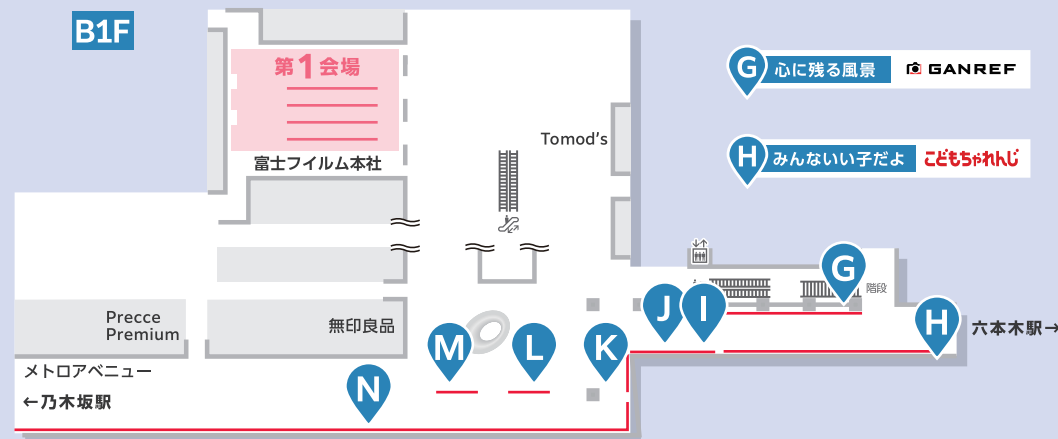

C プロジェクター没入空間体験

富士フィルムのプロジェクターによる幻想的な空間が登場!触れると動く絵や臨場感のある不思議な空間をお楽しみください。

B1F 富士フィルム

展示スペースNo.25~No.36

展示スペースの番号について

作品の展示スペースに番号を振り分けています。各スペースの上部にあるパネルでご確認ください。展示スペース番号はお近くのスタッフにお問い合わせください。

1F フジフィルムスクエア

展示スペースNo.1~No.8

2F 富士フィルム

展示スペースNo.9~No.24

B1F

D おもいでケータイ再起動 (運営・受付 KDDI株式会社)

電源が入らなくなった昔のケータイを再起動、端末に眠っていた写真をプリントしてお渡しします。(KDDI専用ページから事前予約が必要です。)

D おもいでのお〇〇~私にとってかけがえのない瞬間~

E 「インスタグラム」部門

Instagramで投稿いただいた旅や風景、家族の写真など、バリエーション豊かな作品を展示します。

E おいしいいちまい 展示スペースNo.44~No.50

F 体験コーナー

- セルフ撮影 ●「一生モノのフレーム店」プリントフィッティング体験 ●instax™「チェキ」新製品体験
- ミラーレスデジタルカメラ「Xシリーズ」タッチ&トライ

B1F

L ああ、来てよかった。~私の東北旅

J あなたと新幹線の思い出

K お気に入りのおもちゃ

L おいしい笑顔写真

M Music Canvas—音楽と季節をめぐる—

N おいしいいちまい 展示スペース No.37~No.43