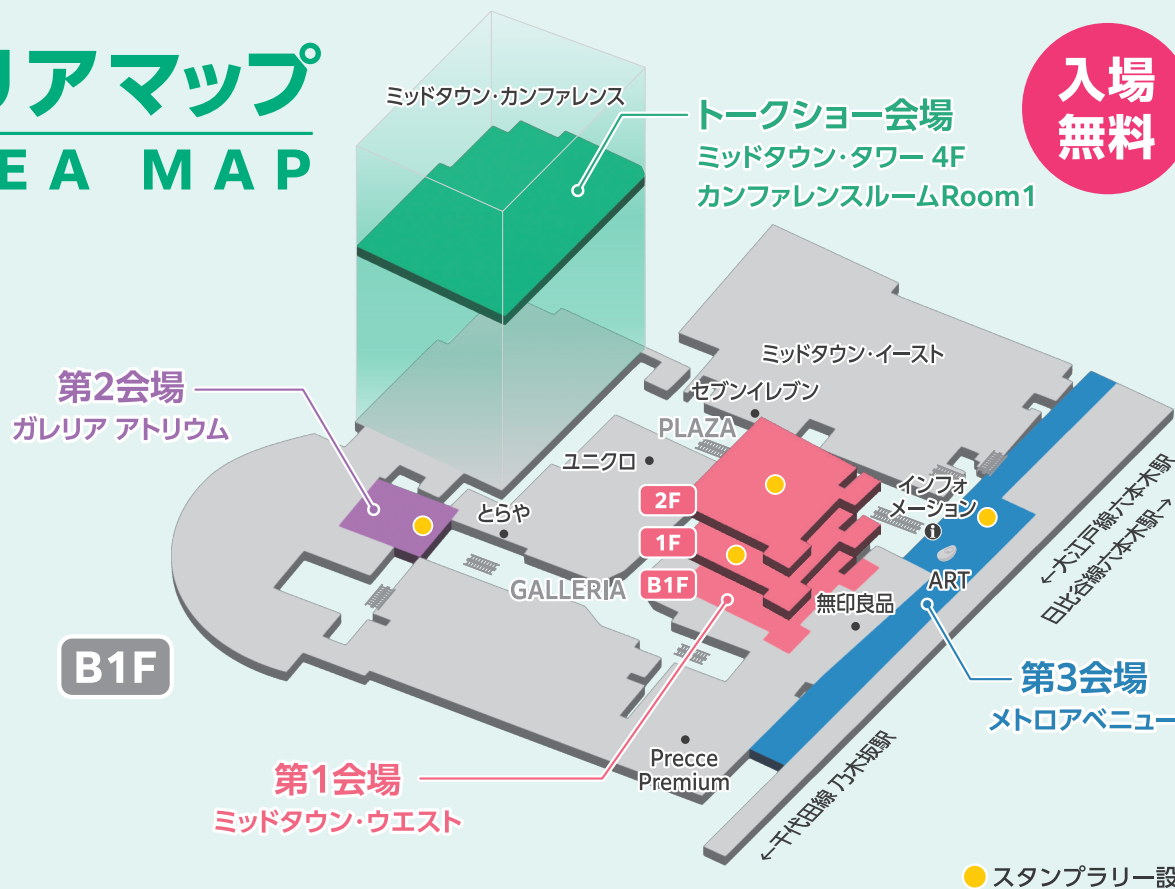

"PHOTO IS" 想いをつなぐ。

あなたが主役の 写真展

2024

会場・開催期間

2024年8月16日(金)～8月21日(水)

第1会場	ミッドタウン・ウエスト	10:00～19:00 [8/16(金)のみ11:00～]
第2会場	ガレリアB1 アトリウム	11:00～19:00
第3会場	プラザB1 メトロアベニュー	10:00～19:00

トークショー(ミッドタウン・タワー 4F・参加無料)

トークショーへの参加はお申込みが必要になります。
会場にてスタッフにお問い合わせください。

エリアマップ AREA MAP

入場
無料

展示場所などのご質問は、ご案内スタッフへお尋ねください。(FUJIFILMのベストを着用しています)

作品を見た人の感動が届く。 想いをつなぐ懸け橋 絆ポスト

作品を見た来場者から出展者へ手書きのメッセージを投函できる「絆ポスト」を設置しています。遠方に住む方へメッセージを送ったり、出展者へ感動を伝えたり、来場者と出展者の「想い」をつなぎます。

※イメージ
※絆メッセージは事務局でまとめ、出展者にお送りします。必ずしも出展者全員に届くものではありませんので、ご了承ください。

C プロジェクター没入空間体験

富士フィルムのプロジェクターによる幻想的な空間が登場!触れると動く絵や臨場感のある不思議な空間をお楽しみください。

B1F 富士フィルム

展示スペースNo.25~No.36

展示スペースの番号について

作品の展示スペースに番号を振り分けています。各スペースの上部にあるパネルでご確認ください。展示スペース番号はお近くのスタッフにお問い合わせください。

1F フジフィルムスクエア

展示スペースNo.1~No.8

M Music Canvas—音楽と季節をめぐる—

N おいしいいちまい 展示スペース No.37~No.43