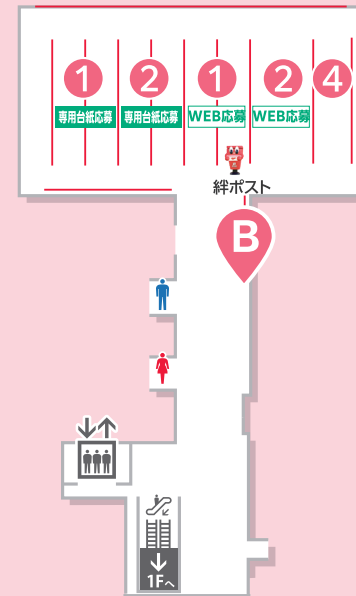

2F 富士フィルム

展示スペースNo.9~No.24