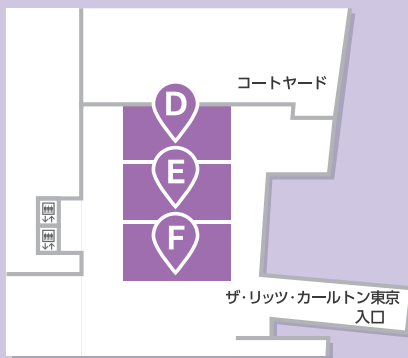

C プロジェクター没入空間体験

富士フィルムのプロジェクターによる幻想的な空間が登場!触れると動く絵や臨場感のある不思議な空間をお楽しみください。

B1F 富士フィルム

展示スペースNo.25~No.36

展示スペースの番号について

作品の展示スペースに番号を振り分けています。各スペースの上部にあるパネルでご確認ください。展示スペース番号はお近くのスタッフにお問い合わせください。

1F フジフィルムスクエア

展示スペースNo.1~No.8

2F 富士フィルム

展示スペースNo.9~No.24

B1F

D おもいでケータイ再起動 (運営・受付 KDDI株式会社)

電源が入らなくなった昔のケータイを再起動、端末に眠っていた写真をプリントしてお渡しします。(KDDI専用ページから事前予約が必要です。)

D おもいでのお〇〇~私にとってかけがえのない瞬間~

E 「インスタグラム」部門

Instagramで投稿いただいた旅や風景、家族の写真など、バリエーション豊かな作品を展示します。

E おいしいいちまい 展示スペースNo.44~No.50

F 体験コーナー

- セルフ撮影 ●「一生モノのフレーム店」プリントフィッティング体験 ●instax™「チェキ」新製品体験
- ミラーレスデジタルカメラ「Xシリーズ」タッチ&トライ

B1F

L ああ、来てよかった。~私の東北旅

J あなたと新幹線の思い出

K お気に入りのおもちゃ

L おいしい笑顔写真