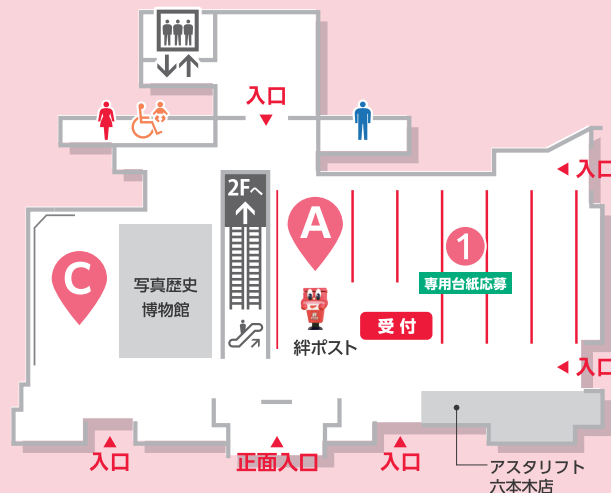

エリアマップ AREA MAP

入場
無料

展示場所などのご質問は、ご案内スタッフへお尋ねください。(FUJIFILMのベストを着用しています)

作品を見た人の感動が届く。 想いをつなぐ懸け橋 絆ポスト

作品を見た来場者から出展者へ手書きのメッセージを投函できる「絆ポスト」を設置しています。遠方に住む方へメッセージを送ったり、出展者へ感動を伝えたり、来場者と出展者の「想い」をつなぎます。

※イメージ
※絆メッセージは事務局でまとめ、出展者にお送りします。必ずしも出展者全員に届くものではありませんので、ご了承ください。

C プロジェクター没入空間体験

富士フィルムのプロジェクターによる幻想的な空間が登場!触れると動く絵や臨場感のある不思議な空間をお楽しみください。

B1F 富士フィルム

展示スペースNo.25~No.36

展示スペースの番号について

作品の展示スペースに番号を振り分けています。各スペースの上部にあるパネルでご確認ください。展示スペース番号はお近くのスタッフにお問い合わせください。

1F フジフィルムスクエア

展示スペースNo.1~No.8

2F 富士フィルム

展示スペースNo.9~No.24

B1F

D おもいでケータイ再起動 (運営・受付 KDDI株式会社)

電源が入らなくなった昔のケータイを再起動、端末に眠っていた写真をプリントしてお渡しします。(KDDI専用ページから事前予約が必要です。)

D おもいでのお〇〇~私にとってかけがえのない瞬間~

E 「インスタグラム」部門

Instagramで投稿いただいた旅や風景、家族の写真など、バリエーション豊かな作品を展示します。

E おいしいいちまい 展示スペースNo.44~No.50

F 体験コーナー

- セルフ撮影 ●「一生モノのフレーム店」プリントフィッティング体験 ●instax™「チェキ」新製品体験
- ミラーレスデジタルカメラ「Xシリーズ」タッチ&トライ

B1F

L ああ、来てよかった。~私の東北旅

J あなたと新幹線の思い出

K お気に入りのおもちゃ

L おいしい笑顔写真