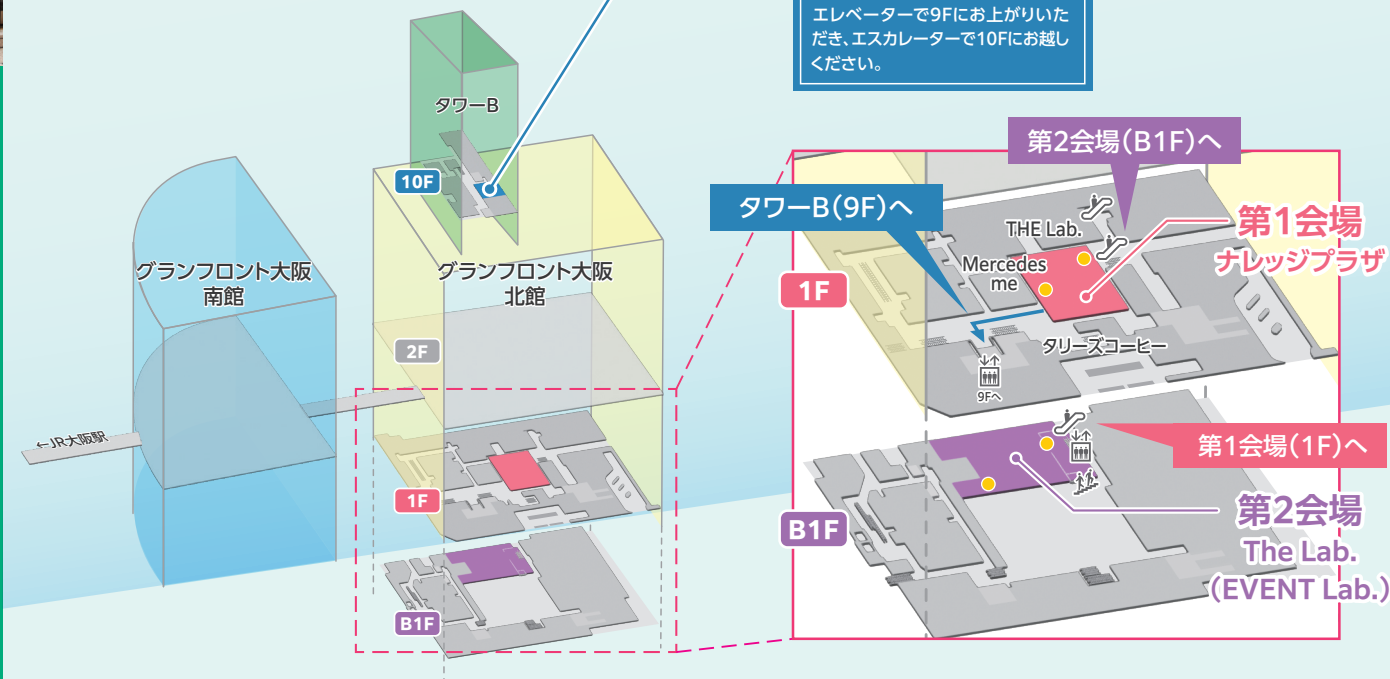

"PHOTO IS" 想いをつなぐ。

あなたが主役の 写真展

2024

会場・開催期間

2024年9月13日(金)～9月16日(月・祝)
10:00～19:00(最終日のみ18:00)

第1会場

グランフロント大阪
北館 1F ナレッジプラザ

第2会場

グランフロント大阪
北館 B1F ナレッジキャピタル イベントラボ

エリアマップ AREA MAP

トークショー会場
カンファレンスルーム

タワーBオフィスエントランスより
エレベーターで9Fにお上がりいた
だき、エスカレーターで10Fにお越し
ください。

入場
無料

●スタンプラリー設置場所

展示場所などのご質問は、ご案内スタッフへお尋ねください。(FUJIFILMのベストを着用しています)

作品を見た人の感動が届く。 想いをつなぐ懸け橋 **絆ポスト**

作品を見た来場者から出展者へ**手書きのメッセージ**を投函できる「絆ポスト」を設置しています。遠方に住む方へメッセージを送ったり、出展者へ感動を伝えたり、来場者と出展者の「想い」をつなぎます。

来場者

出展者

※イメージ

※絆メッセージは事務局
でまとめ、出展者にお送り
します。必ずしも出展者全員
に届くものではありません
ので、ご了承ください。

絆ポストくん

一般展示部門:専用台紙応募

- 1 「お気に入りの1枚」部門 専用台紙応募
- 2 「見せたい!わたしのイチオシ!」部門 専用台紙応募
- 3 「笑顔になる瞬間」部門 専用台紙応募
- 4 公益社団法人日本広告写真家協会
第十四回「全国学校図工・美術写真公募展」入賞・入選作品
公益社団法人日本写真家協会
「PHOTO IS」小学生の眼」参加者作品
「日本鉄道写真家作家協会」出展作品

タワー-B(9F)へ

9Fへ

ナレッジプラザ

トークショー(参加無料/抽選)

トークショーへの参加は抽選となります。当日分は少数ですがお席をご用意しております。会場にてスタッフにお問い合わせください。

9/14 土	写真家 喜多 規子さん	14:30~ 15:45
9/15 日	写真家 AKIPINさん	10:30~ 11:45
	写真家 花倉 里京さん やまぐち 千予さん	14:00~ 16:00
9/16 月・祝	写真家 浅田 政志さん	10:30~ 11:45