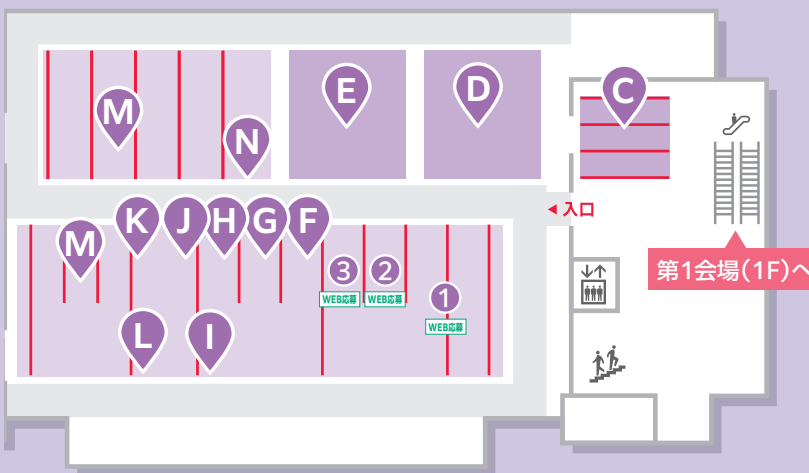

おもいでケータイ再起動(運営・受付 KDDI株式会社)

電源が入らなくなった昔のケータイを再起動、端末に眠っていた写真をプリントしてお渡します。(KDDI専用ページから事前予約が必要です。)

B1F

第1会場(1F)へ

コラボレーション企画

- F **こどもちゃれんじ**
  みんないい子だよ
- G **JR**
  あなたと新幹線の思い出
- H **GANREF**
  心に残る風景
- I **House**
  おいしい笑顔写真
- J **JR**
  ああ、来てよかった。
  ~私の東北旅
- K **Spotify**
  Music Canvas
  ~音楽と季節をめぐる~
- L **TAKARA TOMY**
  お気に入りのおもちゃ
- M **anicom**
  おいしいいちまい
- N **KDDI au**
  おもいでのお
  ~私にとってかけがえのない瞬間~