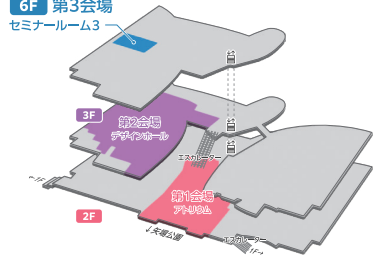

エリアマップ AREA MAP

入場
無料

●スタンプラリー設置場所

展示場所などのご質問は、ご案内スタッフへお尋ねください。(FUJIFILMのベストを着用しています)

作品を見た人の感動が届く。 想いをつなぐ懸け橋 **絆ポスト**

作品を見た来場者から出展者へ**手書きのメッセージ**を投函できる「絆ポスト」を設置しています。遠方に住む方へメッセージを送ったり、出展者へ感動を伝えたり、来場者と出展者の「想い」をつなぎます。

C 「インスタグラム」部門

Instagramで投稿いただいた旅や風景、家族の写真など、バリエーション豊かな作品を展示します。

2F

トークショー(参加無料)

トークショーへの参加はお申込みが必要になります。会場にてスタッフにお問い合わせください。

8/24 土	写真家 喜多 莉子さん	写真で人生をもっと豊かにしよう ~身近な風景の楽しみ方~	10:15~ 11:30
	写真家 浅田 政志さん	最上級の、写真の味わい方 ~浅田政志流、幸せのカガチ~	14:30~ 15:45
8/25 日	写真家 AKIPINさん	妻のごはんをほくが撮る理由	10:15~ 11:30

トークショー会場

6F 第3会場
セミナールーム3

3F

F みんないい子だよ こどもぐに

G Music Canvas—音楽と季節をめぐる— Spotify

H おいしい笑顔写真 Leuse

I あなたと新幹線の思い出 JR

J ああ、来てよかった。~私の東北旅 JR