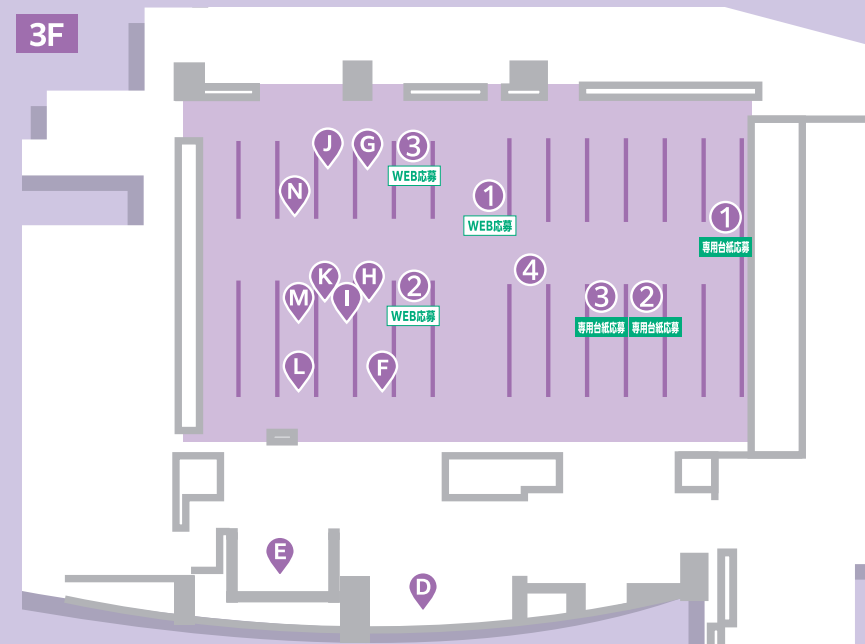

エリアマップ AREA MAP

入場
無料

●スタンプラリー設置場所

展示場所などのご質問は、ご案内スタッフへお尋ねください。(FUJIFILMのベストを着用しています)

作品を見た人の感動が届く。 想いをつなぐ懸け橋 **絆ポスト**

作品を見た来場者から出展者へ**手書きのメッセージ**を投函できる「絆ポスト」を設置しています。遠方に住む方へメッセージを送ったり、出展者へ感動を伝えたり、来場者と出展者の「想い」をつなぎます。

C 「インスタグラム」部門

Instagramで投稿いただいた旅や風景、家族の写真など、バリエーション豊かな作品を展示します。

2F

トークショー(参加無料)

トークショーへの参加はお申込みが必要になります。会場にてスタッフにお問い合わせください。

8/24 土	写真家 喜多 莉子さん	写真で人生をもっと豊かにしよう ~身近な風景の楽しみ方~	10:15~ 11:30
	写真家 浅田 政志さん	最上級の、写真の味わい方 ~浅田政志流、幸せのカガチ~	14:30~ 15:45
8/25 日	写真家 AKIPINさん	妻のごはんをほくが撮る理由	10:15~ 11:30

トークショー会場

6F 第3会場
セミナールーム3

3F

F みんないい子だよ こどもぐに

G Music Canvas—音楽と季節をめぐる— Spotify

H おいしい笑顔写真 Leuse

I あなたと新幹線の思い出 JR

J ああ、来てよかった。~私の東北旅 JR