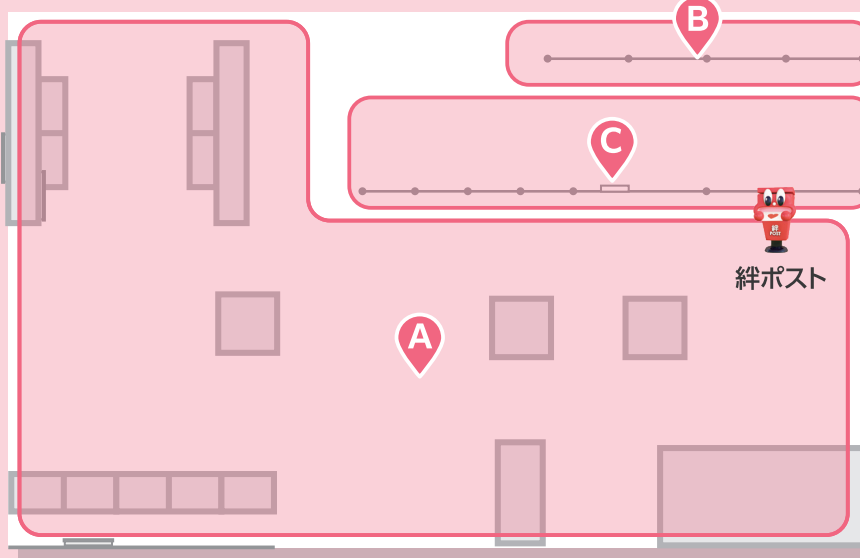

エリアマップ AREA MAP

入場
無料

●スタンプラリー設置場所

展示場所などのご質問は、ご案内スタッフへお尋ねください。(FUJIFILMのベストを着用しています)

作品を見た人の感動が届く。 想いをつなぐ懸け橋 **絆ポスト**

作品を見た来場者から出展者へ**手書きのメッセージ**を投函できる「絆ポスト」を設置しています。遠方に住む方へメッセージを送ったり、出展者へ感動を伝えたり、来場者と出展者の「想い」をつなぎます。

※イメージ

※絆メッセージは事務局でまとめ、出展者にお送りします。必ずしも出展者全員に届くものではありませんので、ご了承ください。

絆ポストくん

A 体験コーナー

- セルフ撮影 ●「一生モノのフレーム店」プリントフィッティング体験
- instax™“チェキ”新製品体験
- ミラーレスデジタルカメラ「Xシリーズ」タッチ&トライ

B 心に響いた100選

「お気に入りの1枚」、「見せたい!私のイチオシ!」、「笑顔になる瞬間」部門の応募作品の中から著名人・写真家10名の心に響いた作品を合計100作品セレクトしました。

C 「インスタグラム」部門

Instagramで投稿いただいた旅や風景、家族の写真など、バリエーション豊かな作品を展示します。

2F

トークショー(参加無料)

トークショーへの参加はお申込みが必要になります。会場にてスタッフにお問い合わせください。

8/24 土	写真家 喜多 莉子さん	写真で人生をもっと豊かにしよう ~身近な風景の楽しみ方~	10:15~ 11:30
	写真家 浅田 政志さん	最上級の、写真の味わい方 ~浅田政志流、幸せのカガチ~	14:30~ 15:45
8/25 日	写真家 AKIPINさん	妻のごはんをほくが撮る理由	10:15~ 11:30