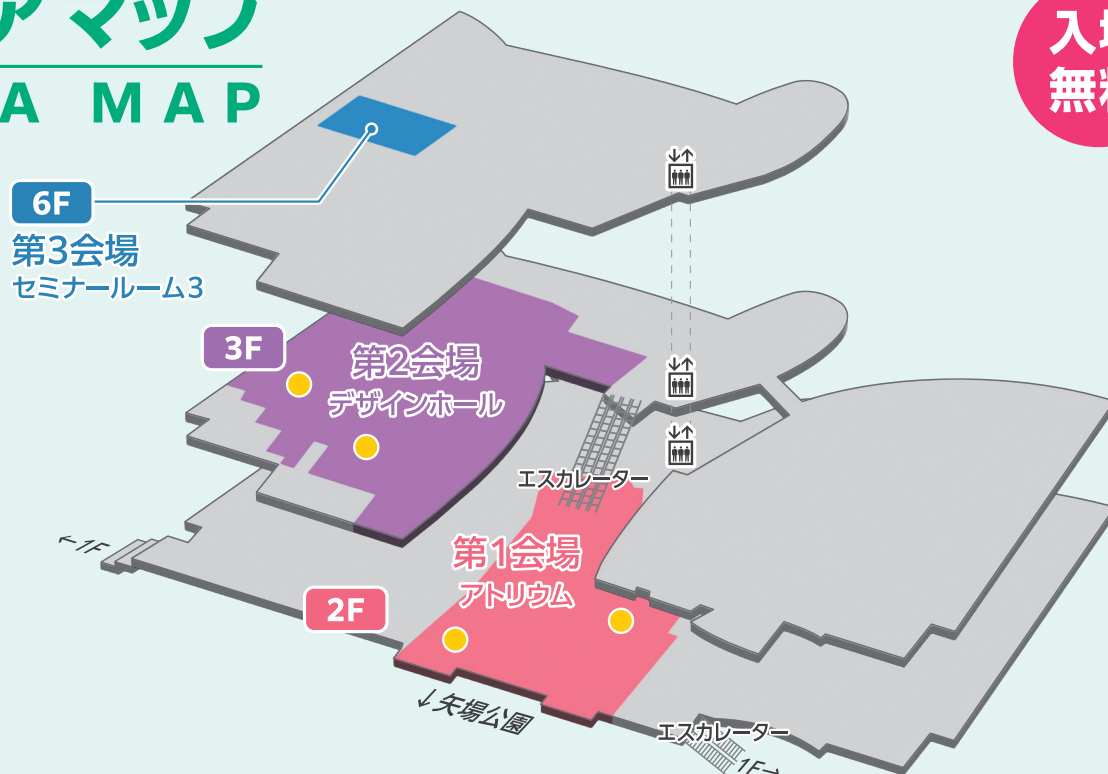

"PHOTO IS" 想いをつなぐ。

あなたが主役の 写真展

2024

会場・開催期間

2024年8月23日(金)～8月25日(日)
10:00～19:00(最終日のみ17:00)

第1会場 2F アトリウム 10:00～19:00

第2会場 3F デザインホール 10:00～19:00

第3会場 6F セミナールーム3

エリアマップ AREA MAP

入場
無料

●スタンプラリー設置場所

展示場所などのご質問は、ご案内スタッフへお尋ねください。(FUJIFILMのベストを着用しています)

作品を見た人の感動が届く。 想いをつなぐ懸け橋 **絆ポスト**

作品を見た来場者から出展者へ**手書きのメッセージ**を投函できる「絆ポスト」を設置しています。遠方に住む方へメッセージを送ったり、出展者へ感動を伝えたり、来場者と出展者の「想い」をつなぎます。

C 「インスタグラム」部門

Instagramで投稿いただいた旅や風景、家族の写真など、バリエーション豊かな作品を展示します。

2F

トークショー(参加無料)

トークショーへの参加はお申込みが必要になります。会場にてスタッフにお問い合わせください。

8/24 土	写真家 喜多 莉子さん	写真で人生をもっと豊かにしよう ~身近な風景の楽しみ方~	10:15~ 11:30
	写真家 浅田 政志さん	最上級の、写真の味わい方 ~浅田政志流、幸せのカガチ~	14:30~ 15:45
8/25 日	写真家 AKIPINさん	妻のごはんをほくが撮る理由	10:15~ 11:30

トークショー会場

6F 第3会場
セミナールーム3

3F

F みんないい子だよ こどもぐに

G Music Canvas—音楽と季節をめぐる— Spotify

H おいしい笑顔写真 Leuse

I あなたと新幹線の思い出 JR

J ああ、来てよかった。~私の東北旅 JR